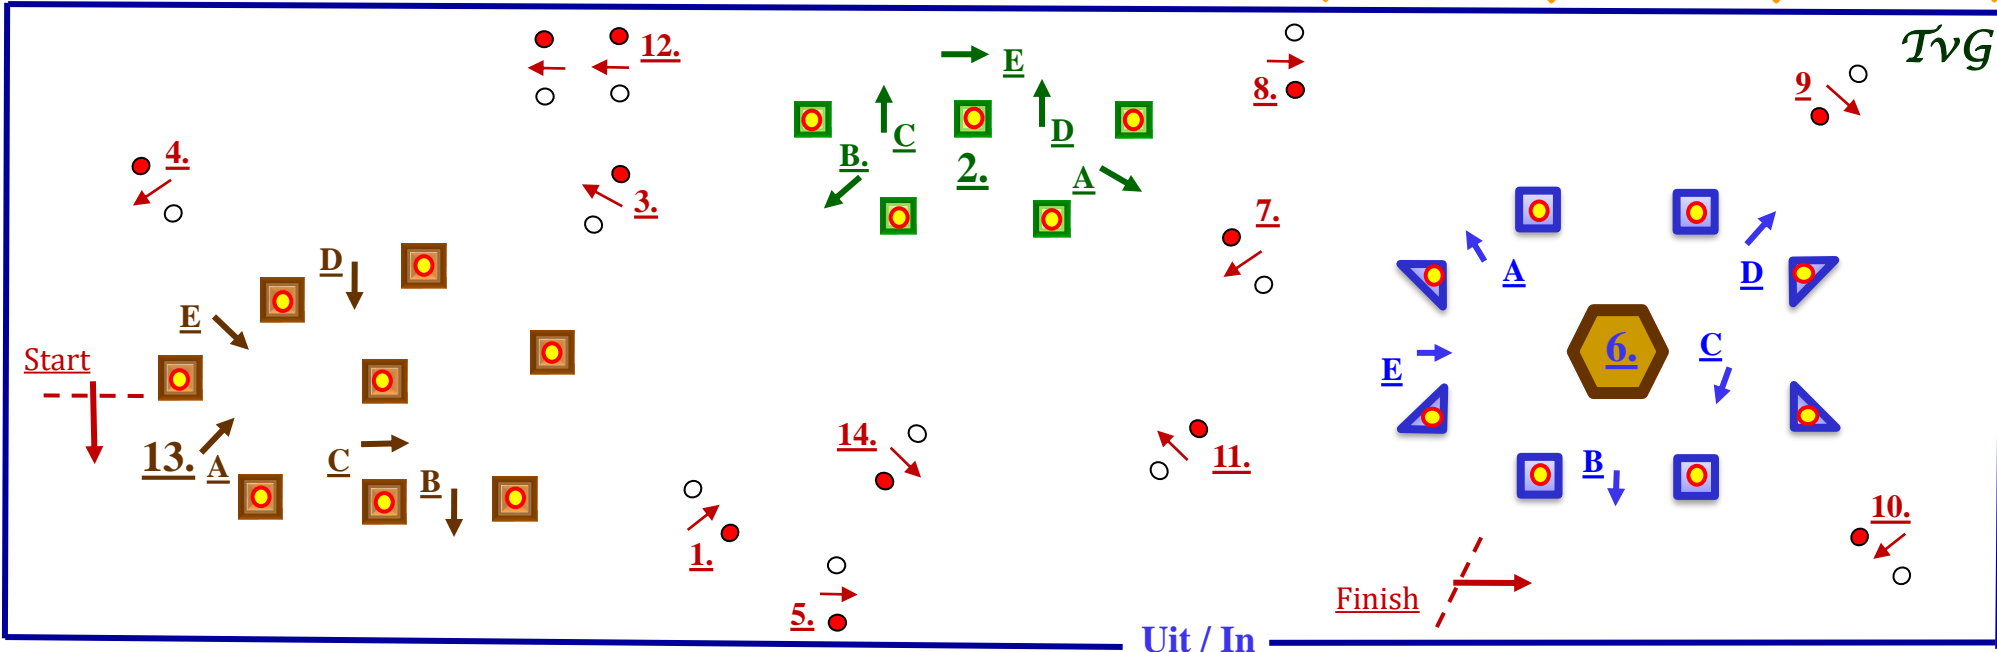

Basis parcours voor 4 span paarden

E.G.M. – I.M.C. 2022 / 2023.

● knock down

Elke afgereden bal telt voor 5 strafseconden.

De start / finish zijn geneutraliseerd tijdens het parcours.