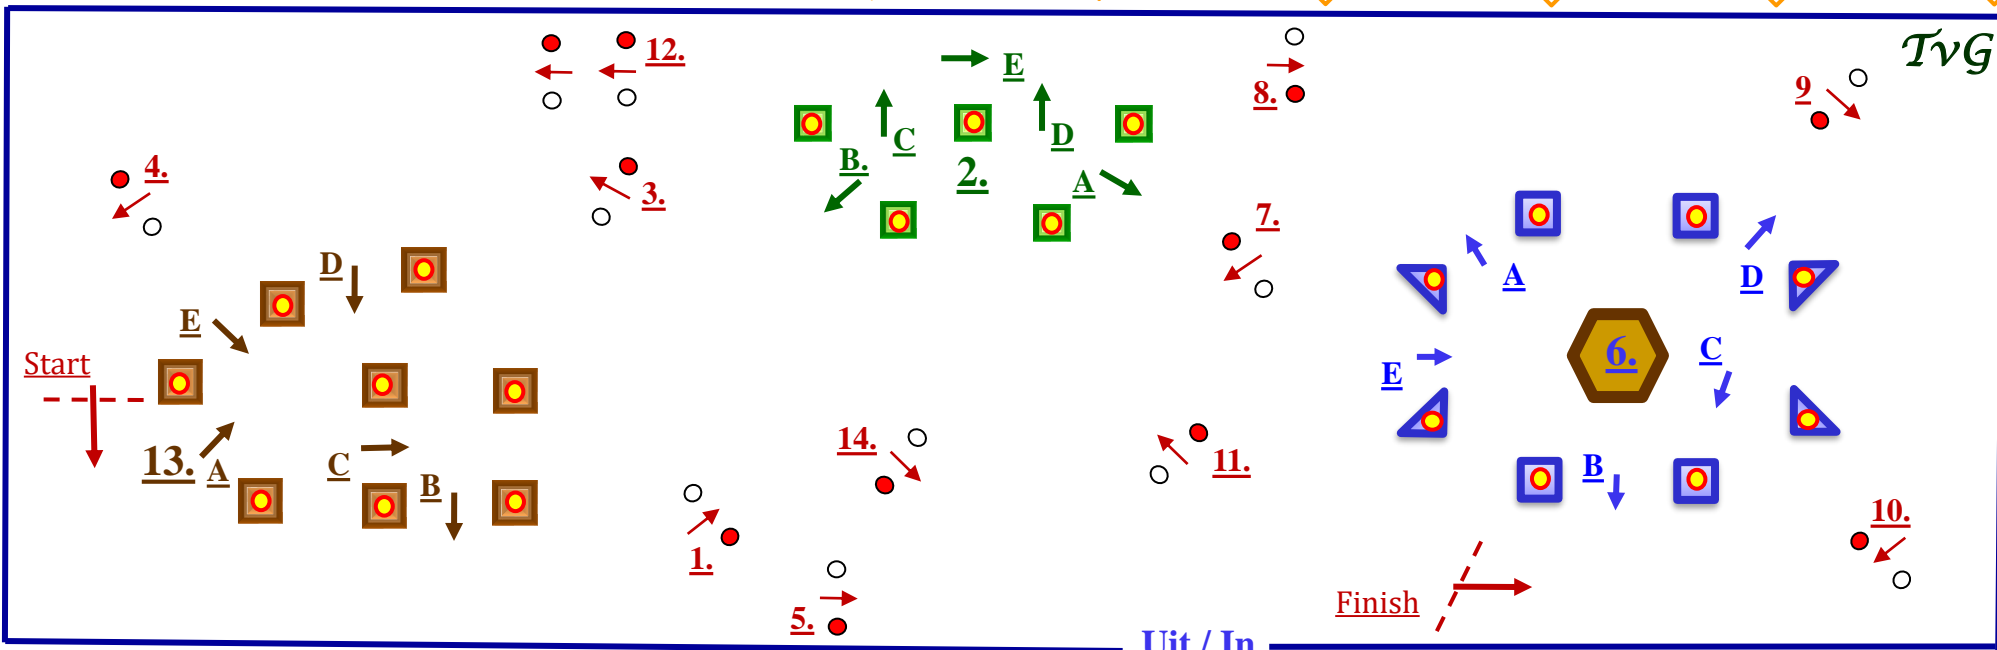

Basis parcours m.u.v. 4 span paarden

E.G.M. – I.M.C. 2022 / 2023.

● knock down

Elke afgereden bal telt voor 5 strafseconden.

De start / finish zijn geneutraliseerd tijdens het parcours.

LOONBEDRIJF
D. VAN STIPDONK B.V.