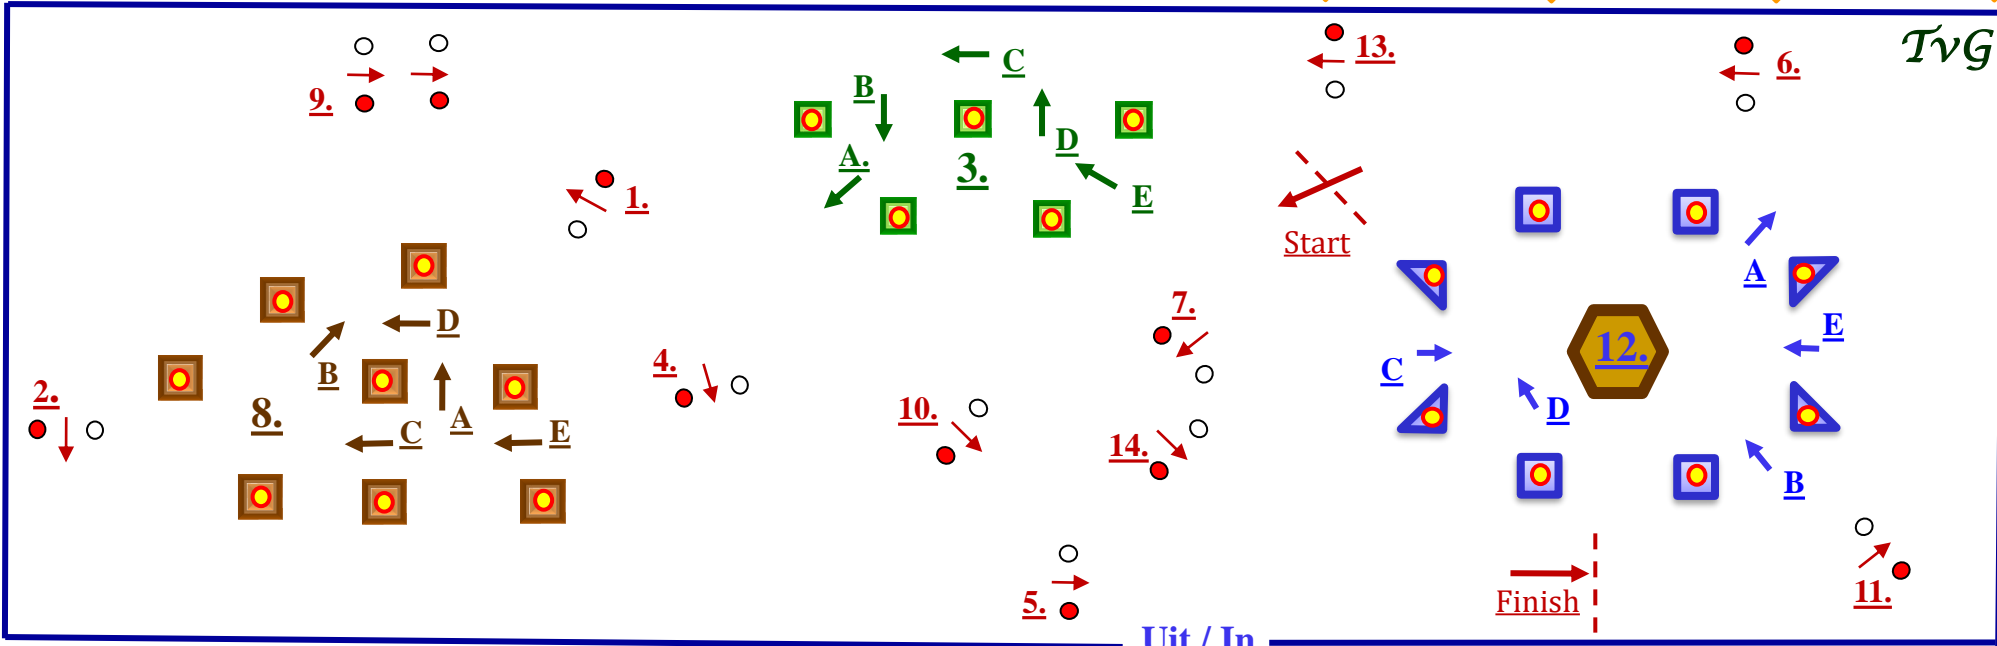

Basis parcours m.u.v. 4 span paarden

E.G.M. – I.M.C. 2022 / 2023.

● knock down

Elke afgereden bal telt voor 5 strafseconden.

De start / finish zijn geneutraliseerd tijdens het parcours.

LOONBEDRIJF
D. VAN STIPDONK B.V.