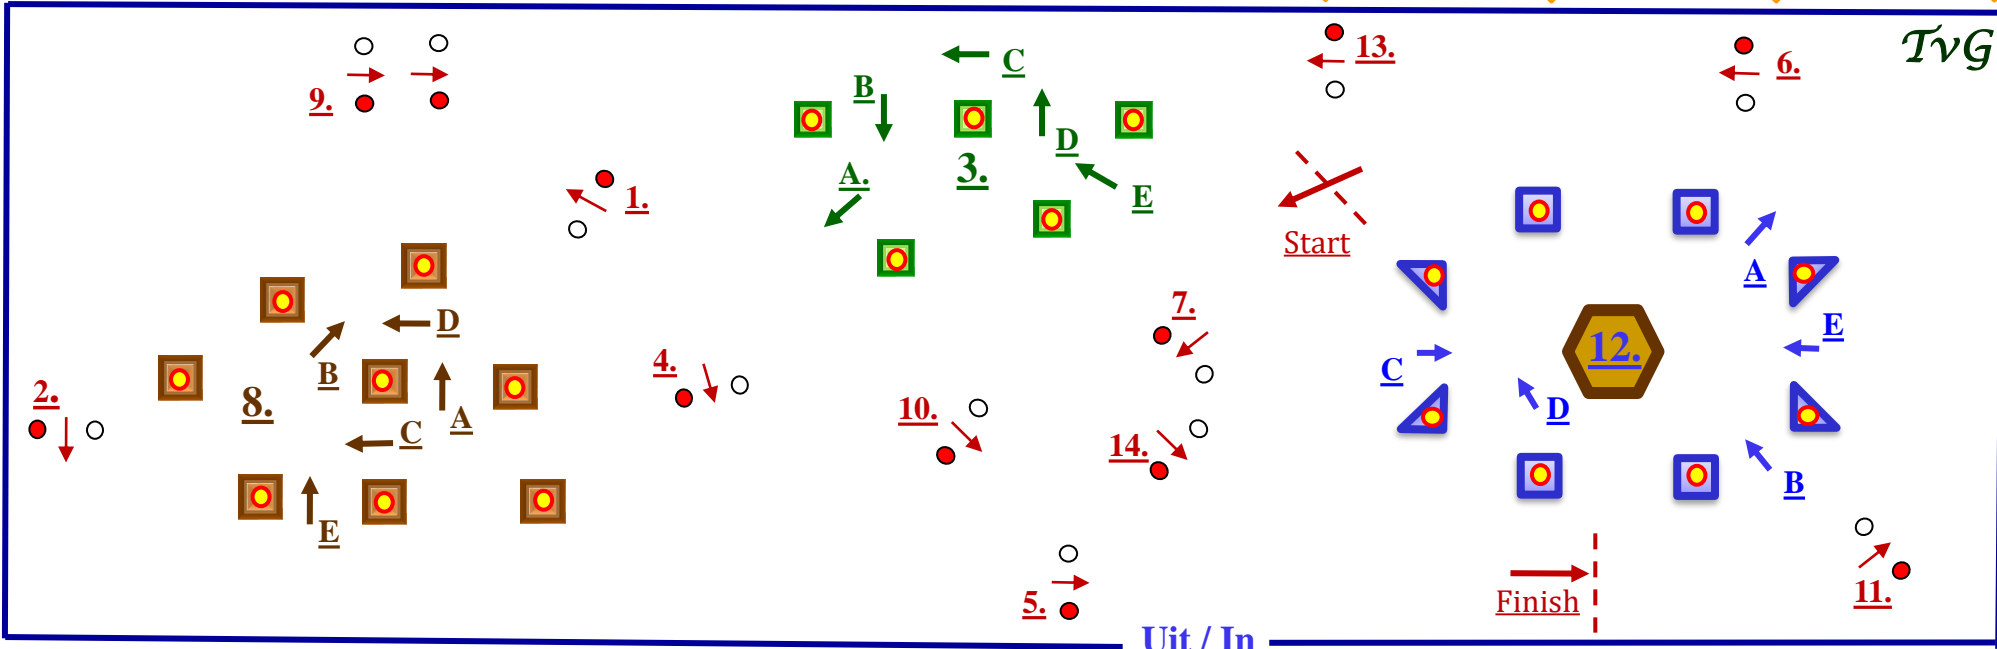

Basis parcours 4 span paarden

● knock down

Elke afgereden bal telt voor 5 strafseconden.

De start / finish zijn geneutraliseerd tijdens het parcours.

LOONBEDRIJF
D. VAN STIPDONK B.V.