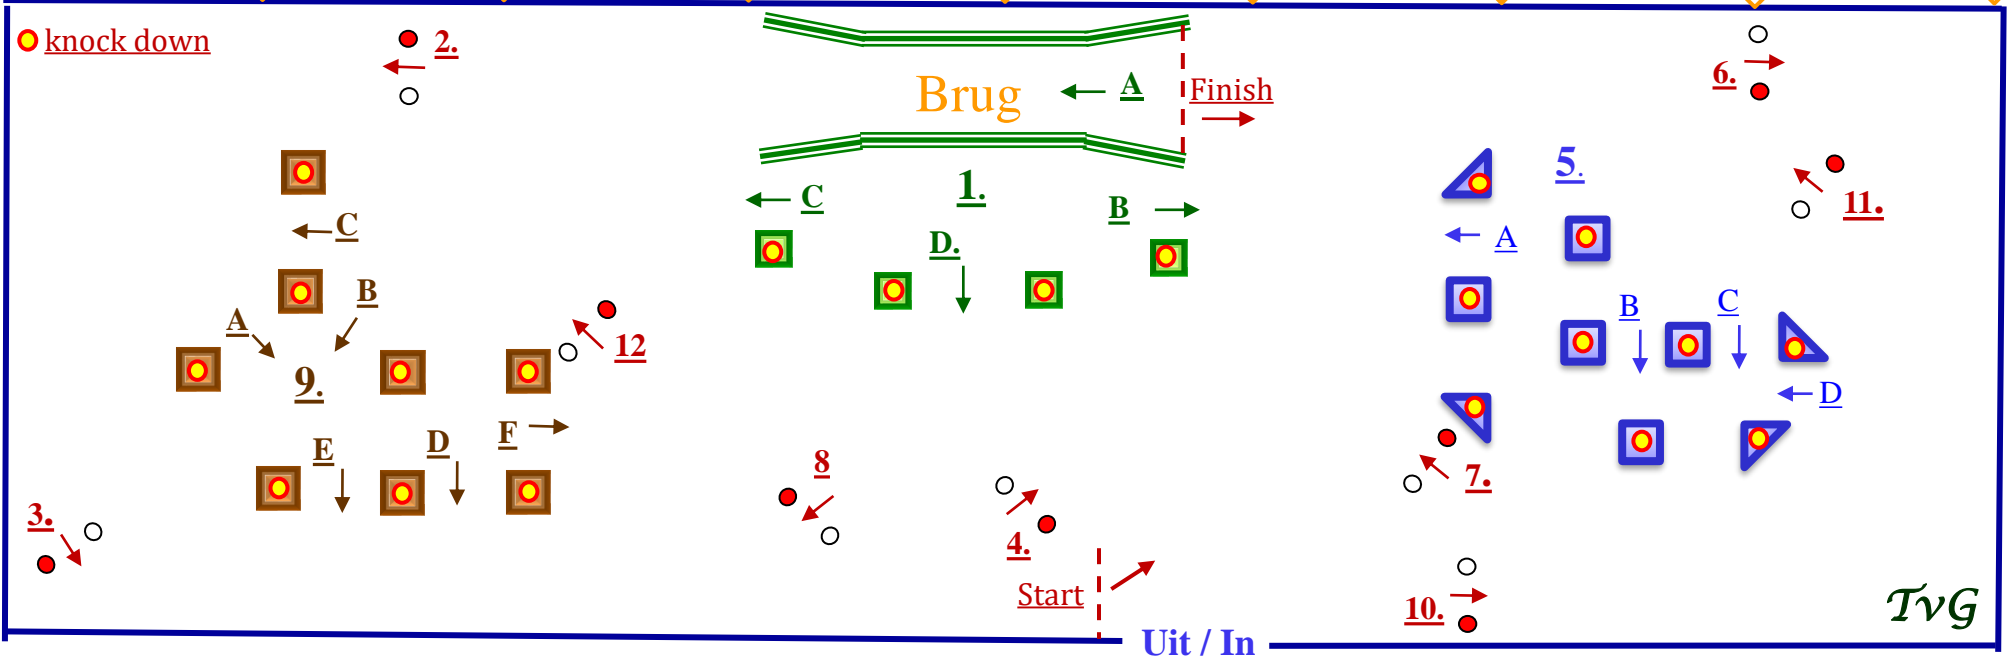

Mirjam
HORSE PRODUCTS

We Provide

E.G.M. - Geldrop Hippique 2021.

10 20 30 40 50 60 70 80

● knock down

Brug

Finish

Start

Uit / In

TvG

Elke afgereden bal telt voor 5 strafseconden.

De start / finish zijn geneutraliseerd tijdens het parcours

Barrage: 1a,b,c,d-2-3-4-5a,b,c,d-6-7-8-9a,b,c,d,e-12